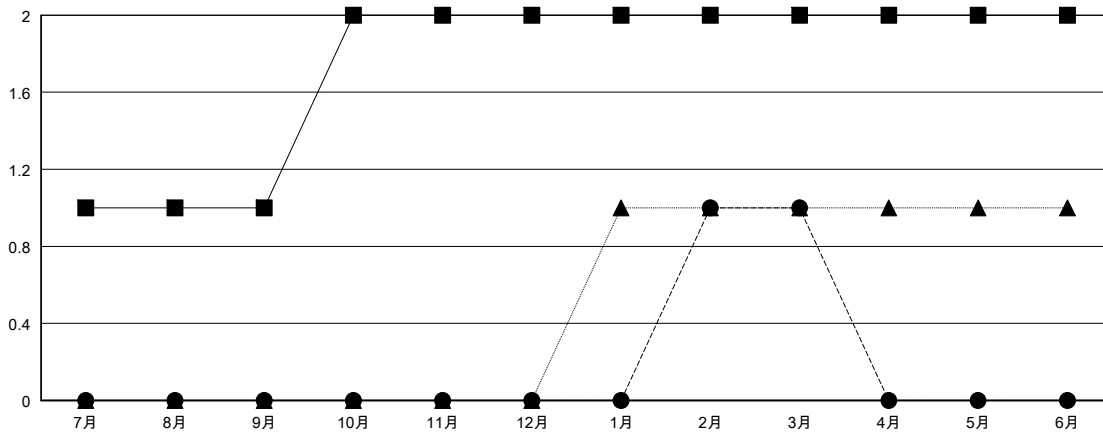

# MONTHLY MEMBERSHIP PROGRESS REPORT

District 333 C

Results as of: 03/31/2018

GMT: MASAYOSHI MARUYAMA, YASUHISA NAKAMURA

地域 JAPAN

GMT会則地域

クラブ			
結果 : 2017-2018			
四半期	新クラブ目標	新クラブ	解散クラブ
7月/8月/9月	1	0	1
10月/11月/12月	1	0	0
1月/2月/3月	0	1	0
4月/5月/6月	0	0	0

名			
結果 : 2017-2018			
四半期	会員純増目標	会員増強実績	退会者(転籍を含む) 実際
7月/8月/9月	75	107	76
10月/11月/12月	150	65	69
1月/2月/3月	75	62	32
4月/5月/6月	0	0	0

新クラブ目標及び実績累計

会員目標及び実績累計

解散クラブ: 1	74 CLUBS OF 134 一名以上の新会員を登録	<b>男女別</b> 男性 2,630 (77.56%) 女性 761 (22.44%) 女性%年度目標: 27%
退会者 物故会員 23 クラブ解散 0 その他 154 合計 177	<a href="#">会員累計データを見るには、ここをクリック</a>	世帯主/家族会員合計 792 国際会費半額の家族会員 440