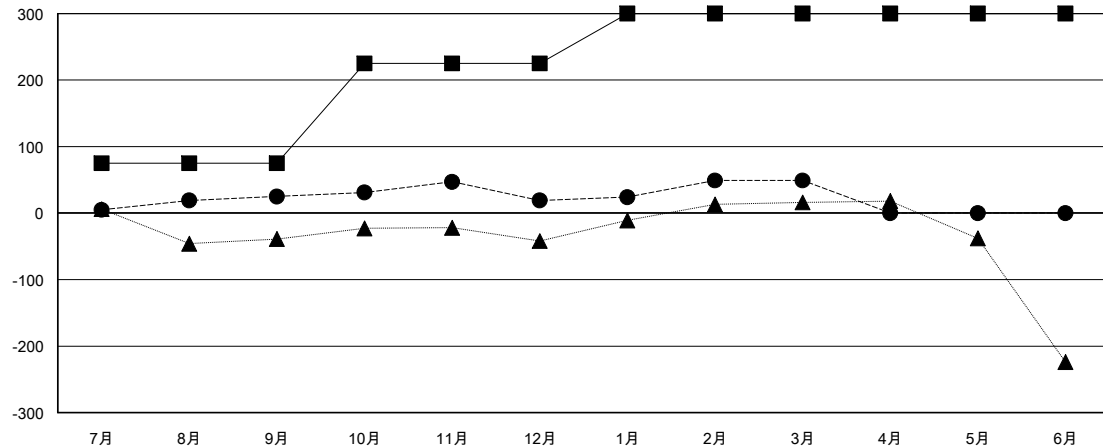

# MONTHLY MEMBERSHIP PROGRESS REPORT

District 333 C

Results as of: 03/31/2018

GMT: MASAYOSHI MARUYAMA, YASUHISA NAKAMURA

地域 JAPAN

GMT会則地域

クラブ			
結果 : 2017-2018			
四半期	新クラブ目標	新クラブ	解散クラブ
7月/8月/9月	1	0	1
10月/11月/12月	1	0	0
1月/2月/3月	0	1	0
4月/5月/6月	0	0	0

名			
結果 : 2017-2018			
四半期	会員純増目標	会員増強実績	退会者(転籍を含む) 実際
7月/8月/9月	75	107	76
10月/11月/12月	150	65	69
1月/2月/3月	75	62	32
4月/5月/6月	0	0	0

新クラブ目標及び実績累計

会員目標及び実績累計

解散クラブ: 1	74 CLUBS OF 134 一名以上の新会員を登録	<b>男女別</b> 男性 2,630 (77.56%) 女性 761 (22.44%) 女性%年度目標: 27%
退会者 物故会員 23 クラブ解散 0 その他 154 合計 177	<a href="#">会員累計データを見るには、ここをクリック</a>	世帯主/家族会員合計 792 国際会費半額の家族会員 440